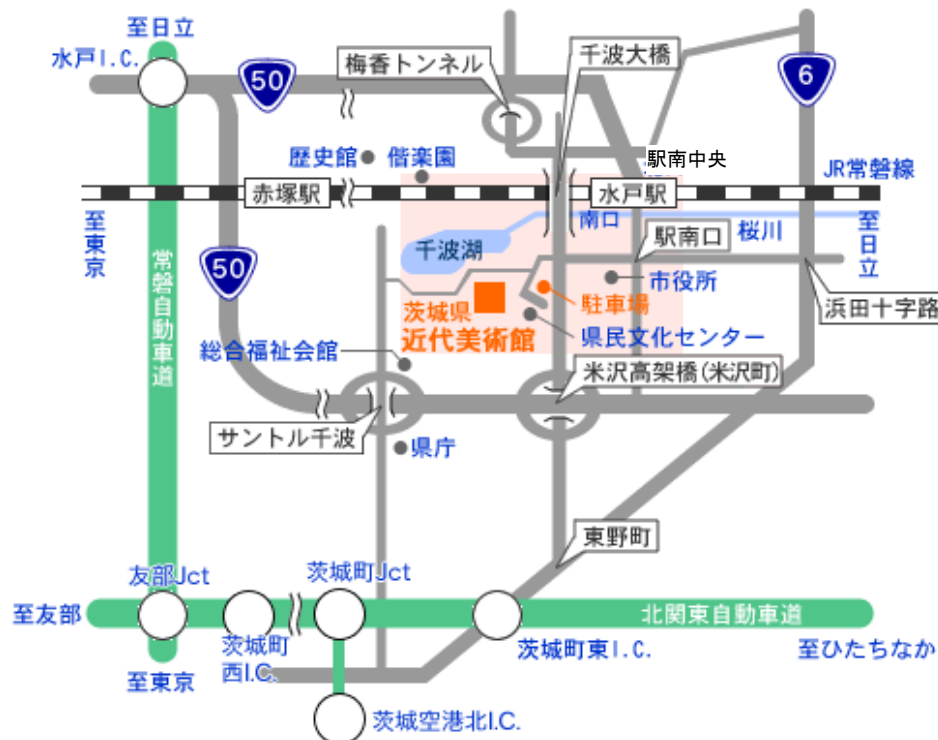

## 茨城県近代美術館 The Museum of Modern Art,IBARAKI

〒310-0851 茨城県水戸市千波町東久保 666-1 TEL:029(243)5111 / FAX:029(243)9992

開館時間 午前9時30分～午後5時 (入場は午後4時30分まで)

休館日 月曜日 (ただし祝日の場合は翌日休館)、年末年始

(その他臨時休館・臨時開館があります。詳しくはホームページ等でご確認ください。)

### 《案内図》

※展覧会の内容につきましては、「展覧会」ページ(下記アドレス)をご覧ください。

<http://www.modernart.museum.ibk.ed.jp/exhibition/kikaku/index.html>