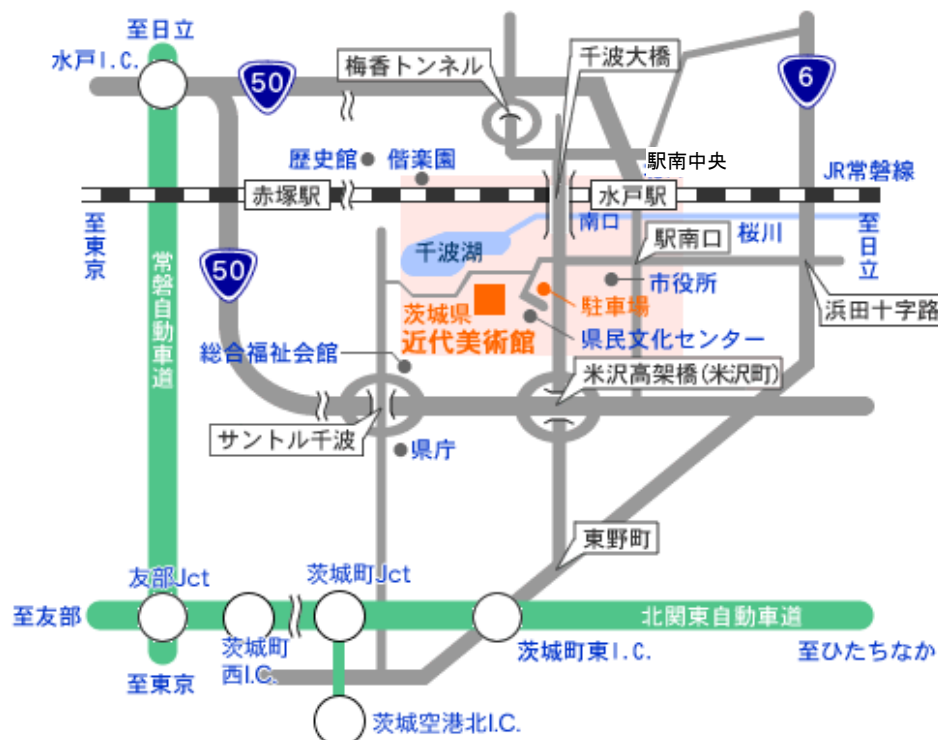

茨城県近代美術館 入館料割引券

ブログキャラクター「きんぴー」

※このページを印刷して、近代美術館総合受付へご提出ください。

または、スマートフォン等の画面に表示して、ご提示ください。

※本券1枚で4名様まで、団体料金に割引します。

(ただし「茨城県芸術祭美術展覧会」は割引対象となりません。)

※本券の有効期限は、**2020年3月31日**までです。

茨城県近代美術館 The Museum of Modern Art,IBARAKI

〒310-0851 茨城県水戸市千波町東久保 666-1 TEL:029(243)5111 / FAX:029(243)9992

開館時間 午前9時30分～午後5時 (入場は午後4時30分まで)

休館日 月曜日 (ただし祝日の場合は翌日休館)、年末年始

(その他臨時休館・臨時開館があります。詳しくはホームページ等でご確認ください。)

《案内図》

※展覧会の内容につきましては、「展覧会」ページ(下記アドレス)をご覧ください。