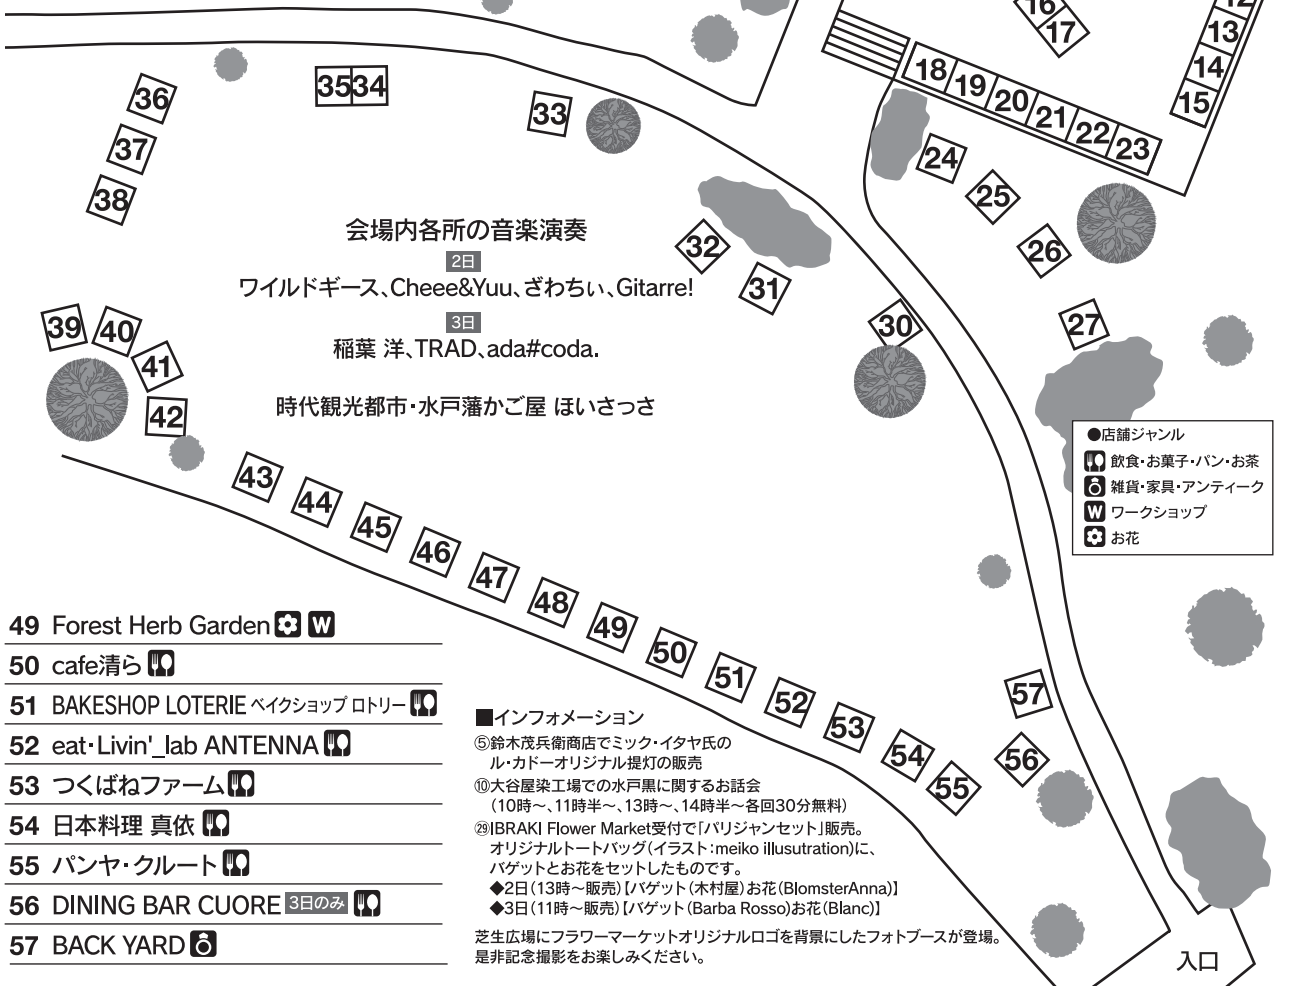

会場MAP

2018年
6月2日(土)・3日(日)
9:30~16:30※雨天決行
場所:茨城県近代美術館

芝生広場
パークピラティス・ヨガ
2日
Kaori, Kyoko
3日
佳菜子 Premma, Yuki Kawai Pilates

会場内各所の音楽演奏
2日
ワイルドギース、Cheee&Yuu、ざわちい、Gitarre!
3日
稲葉 洋、TRAD、ada#coda.
時代観光都市・水戸藩かご屋 ほいざっさ

◆2日(13時~販売) [バグレット(木村屋)お花(BlomsterAnna)]

◆3日(11時~販売) [バグレット(Barba Rosso)お花(Blanc)]

芝生広場にフラワーマーケットオリジナルロゴを背景にしたフォトブースが登場。是非記念撮影をお楽しみください。

- 31 HUTTE. 2日のみ 🏠
- 一本杉農園 3日のみ ☞
- 32 robinet 3日のみ ☞
- 33 Naturally British 🌸
- 34 骨董屋Kawanobe 🏠
- 35 antique 🌸
- 36 Dear, Folks & Flowers 2日のみ 🌸
- 結いのはな 3日のみ 🌸
- 37 Blanc 🌸
- 38 BlomsterAnna 2日のみ 🌸
- SALUDサルルー 3日のみ 🌸
- 39 ハナトコ食堂 (hanatoco) ☞
- 40 Fukui Garden Design 🌸
- 41 hanatoco 🌸
- 42 tsumugi. 🌸
- 43 Rose adagio 2日のみ 🌸 W
- ヘブンズテーブル 3日のみ ☞
- 44 みどりのゆび 🌸
- 45 BIZARRE.B.Works 🌸
- 46 Aqua Bloom 2日のみ 🌸
- hanamaru*pot 3日のみ 🌸
- 47 花賣所 松のや 🌸
- 48 Fleuri×maple farm 2日のみ 🌸
- kinome×bottega616 3日のみ 🌸

- 49 Forest Herb Garden 🌸 W
- 50 cafe清ら ☞
- 51 BAKESHOP LOTERIE ベイクショップ ロトリー ☞
- 52 eat・Livin' _lab ANTENNA ☞
- 53 つくばねファーム ☞
- 54 日本料理 真依 ☞
- 55 パンヤ・クルート ☞
- 56 DINING BAR CUORE 3日のみ ☞
- 57 BACK YARD 🏠

- 1 フラメンコ カサ・デ・アルテ 3日のみ
- 2
- 3 4 5
- 6 7
- 8
- 9 10 11
- 12 13 14 15
- 16 17
- 18 19 20 21 22 23
- 24 25 26
- 27
- 28
- 29
- 30
- 31 32
- 33
- 34 35 36
- 37 38
- 39 40 41 42
- 43 44 45 46 47 48 49 50 51 52 53 54 55 56 57