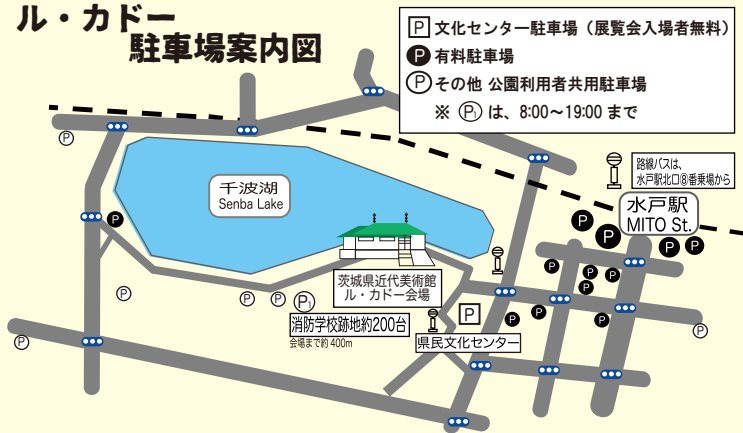

ル・カドー 駐車場案内図

- ◆ ル・カドー開催中、周辺駐車場の混雑が見込まれます。自家用車以外での来場をオススメします。
- ◆ 茨城県近代美術館の展覧会を観覧されるお客様で、県民文化センター駐車場利用の方は料金を返金します。（レシートを総合受付にご提示ください。）