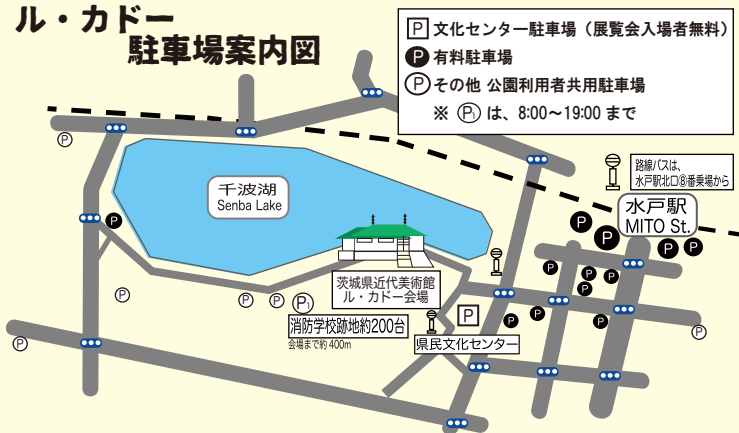

昨年は改修工事のため8ヶ月休館した近代美術館。その再開を記念し、この度、企画展「美術館へのおくりもの」と連動した「ル・カドー」(仏語でおくりもの)を開催いたします。

和洋折衷をテーマにおくりものに相応しい素敵なものを沢山集めました。

皆様でぜひ遊びにいらしてください。

主催 マルシェドノエル実行委員会

iiber(イイベラル)

共催 茨城県近代美術館

まちみとらポ

協賛  常陽銀行

協力 (公社) 茨城県看護協会

イラスト：ミック・イタヤ/MIC*ITAYA

ル・カドー 駐車場案内図

◆ル・カドー開催中、周辺駐車場の混雑が見込まれます。自家用車以外での来場をオススメします。
◆茨城県近代美術館の展覧会を観覧されるお客様で、県民文化センター駐車場利用の方は料金を返金します。(レシートを総合受付にご提示ください。)

【企画展情報】 2018年 4月21日(土)→6月3日(日)

開館 30 周年記念